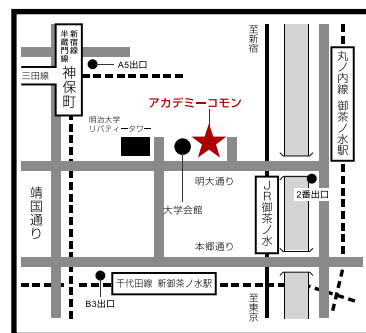

午前の部 10:00~12:00 (3Fアカデミーホール)

午後の部 13:30~17:00 (2Fビクトリーフロア)

お申込 ウェブサイトから受け付けております。

<http://chiegumi.jp/festa/>

参加コミュニティ

奇跡の病院を作りましょう/NPO法人 定年GO/明治大学死生学研究所/NPO法人 生き活き元気塾/朝風呂の会/門田の部屋/
日本姿勢保健均整師会/ワークライフバランス実践プロジェクト/場活俱樂部/NEO-OJT実践会 Hiro志塾/ExpandNetwork/
女性コーチングスクールWith/こころ美人プロジェクト/アジア プロアクティブ パートナーズ/エコジョイメント研究会/
特定非営利活動法人 NPOサプライズ/若手成長研究会/あきたまつり/NPO法人 日本禁煙学会/ON ROVE/はたらくパバコミュニティ/
次世代大学教育研究会/ケタイ活用教育研究会/NPO法人 人材育成マネジメント研究会/NPO法人 読書普及協会(順不同)

開催イベント

プレゼン大会

「つながり」による「学び」
実体験に基づくプレゼン大会

エコジョイメント研究会
ウォークインザフォレスト
自然を楽しく学び、アロマオイルで自然を感じる

ON ROVE
みんなに着てもらいたいTシャツ
旅をテーマにしたTシャツを販売。

コラボレーションイベント

大人も子供も楽しめる!
地球に優しい知恵組ワールド体験イベント

場活俱樂部
超!場活セミナー
場を活性させる「場活師」を交えて場活を体感する

講演タイム | メインステージ
感情を豊かにする
オモシロ顔表現ワークショップ

コーディネーター: 加賀谷早苗
ゲスト出演: 友恵しづねと白桃房
協力・協賛: 株式会社 オフィス友恵

その他多数のイベントを開催

御茶ノ水駅 2番出口 徒歩3分 (JR中央線・総武線/東京メトロ丸ノ内線)
新御茶ノ水駅 B3出口 徒歩5分 (東京メトロ千代田線)
神保町駅 A5出口 徒歩5分 (都営地下鉄三田線・新宿線/東京メトロ半蔵門線)